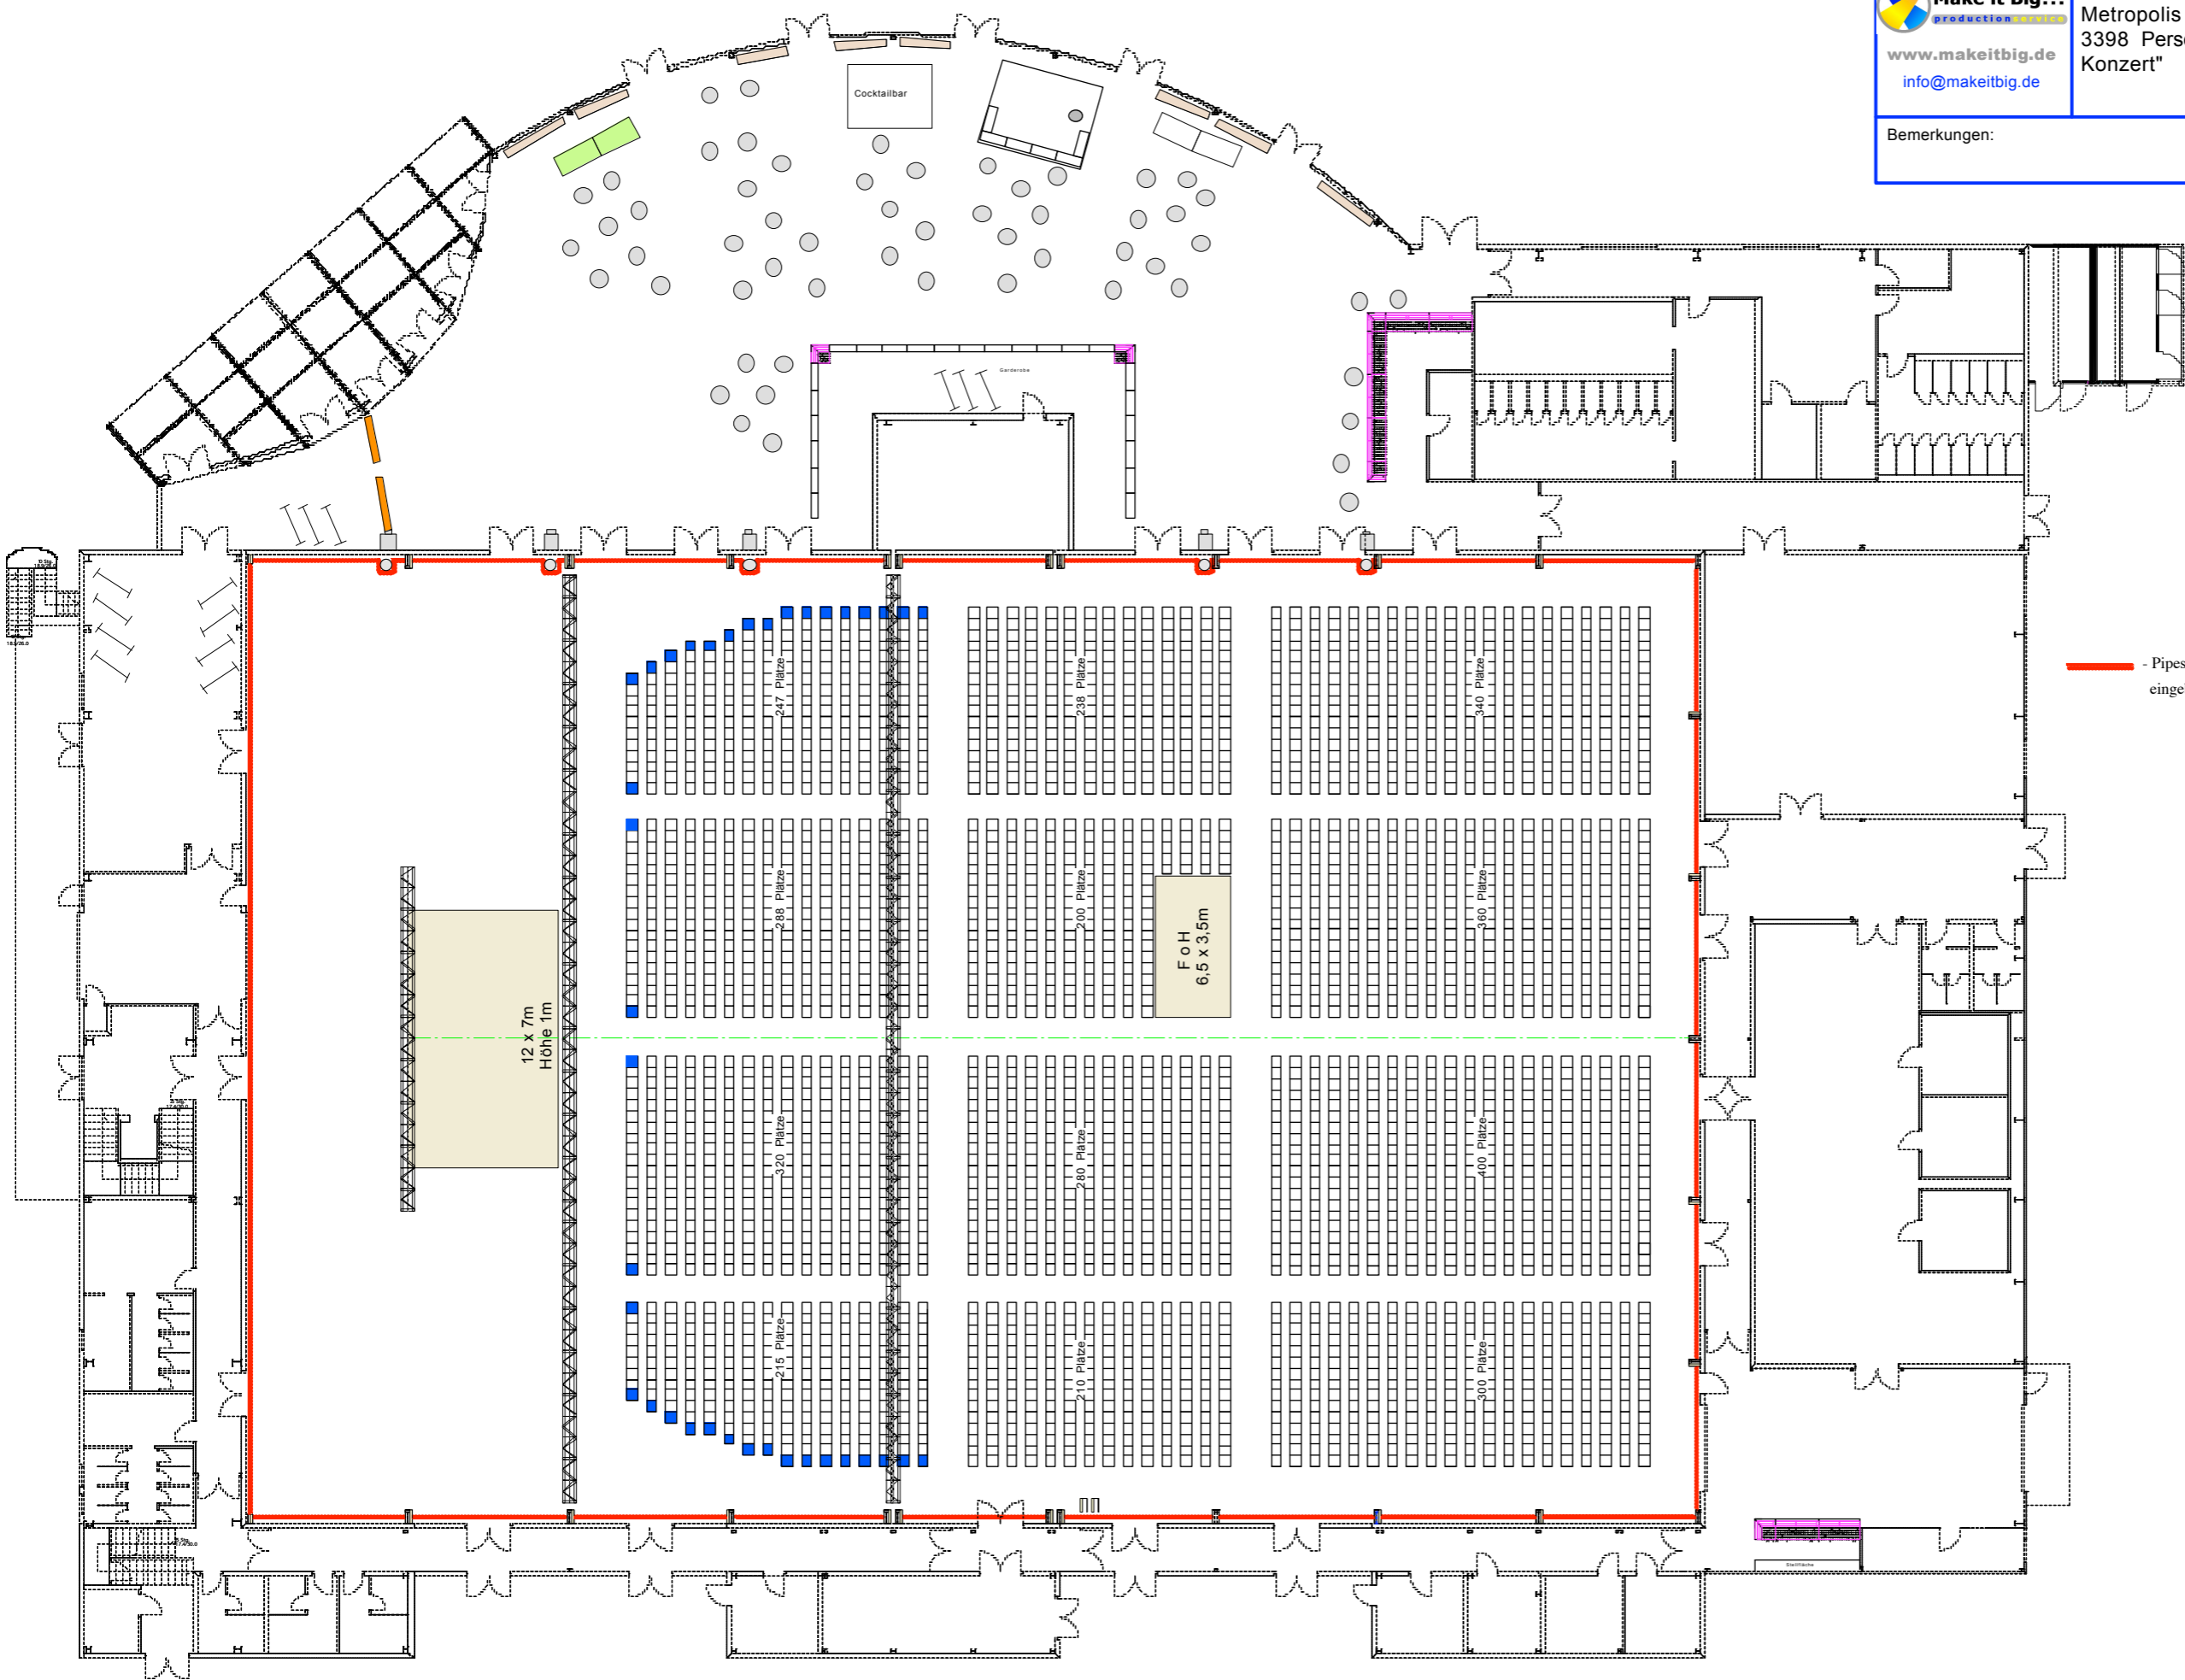

Produktion: Vorlageplanung MTPH OST / WEST / Foyer AG / Master: F P B / S E	Nr.: 001
 www.makeitbig.de info@makeitbig.de	Aufsichtsplanung Metropolis Halle "gesamt" 3398 Personen "Tagung / Konzert"
Planung: Scale: 1:300 / DIN A3 am: 03.04.2014 von: D F M <small>Alle Vorgaben sind vor Ort zu prüfen, keine Gewährleistung!</small>	
Bemerkungen:	

— Pipesystem mit Vorhang eingebunden